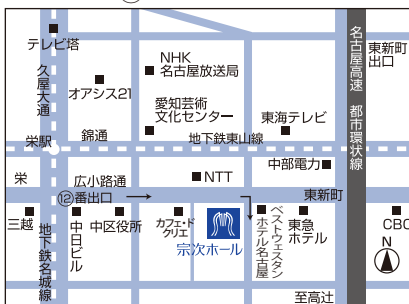

白水 芳枝 兵庫県立西宮高校音楽科、東京藝術大学卒業。笠間春子、井内澄子両氏に師事。現在、国立音楽大学非常勤講師。

公式サイト www.yoshie-takashi.com 公式ブログ <http://ameblo.jp/yoshie-takashi/>

宗次ホール主催の新作コンサートチラシを毎月自宅にお届けする

宗次フレンズ 会員募集

宗次ホールは
会員登録していただいた方に毎月無料で
新作チラシをご自宅にお届けします。

会員登録・年会費 無料

詳しくは、宗次ホール (052-265-1715) までお問合せ下さい。

■交通アクセス
地下鉄栄駅 ⑫ 番出口より東へ徒歩4分

くらしの中にクラシック

宗次ホール
Munetsugu Hall

名古屋市中区栄4-5-14 〒460-0008
TEL:052(265)1715 FAX:052(265)1716
E-mail info@munetsuguhall.com
URL www.munetsuguhall.com